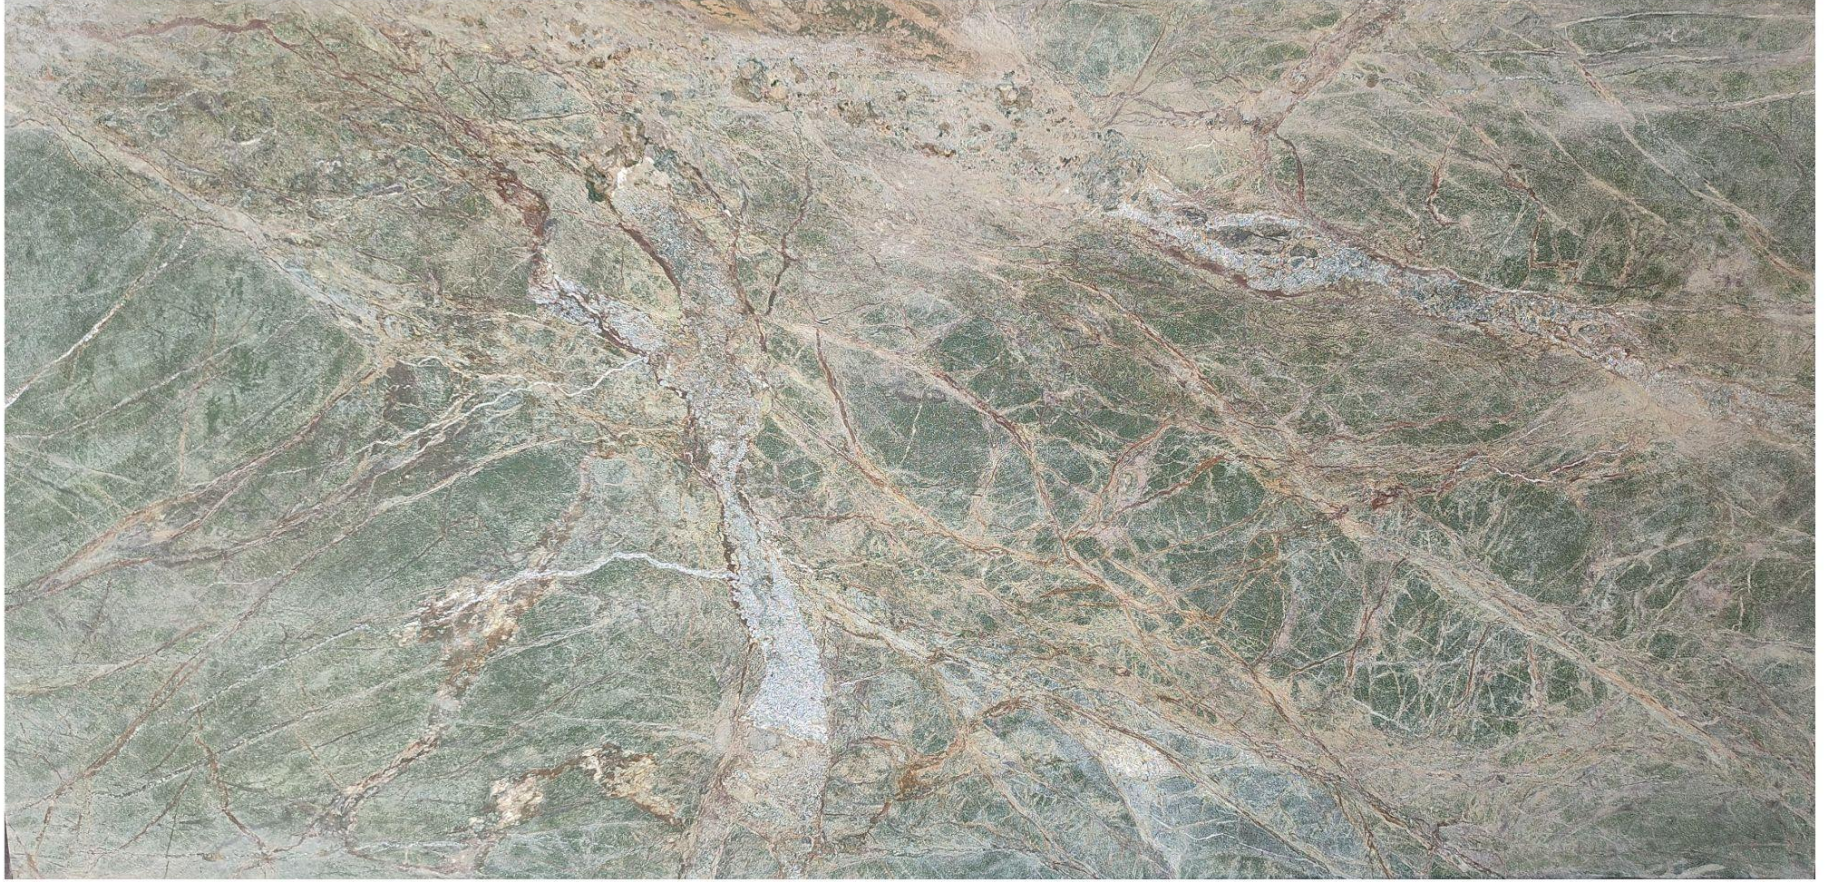

[CODE : ERA SD 104/2](#)